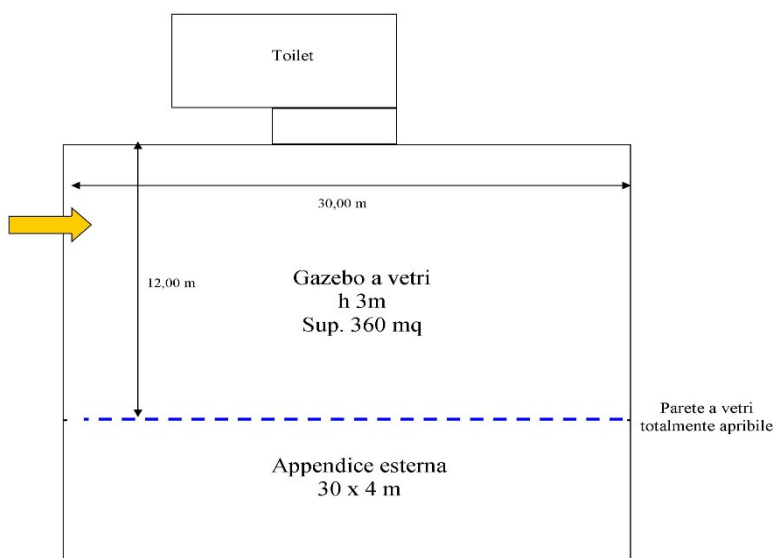

CASTELLO DI SAN MARCO
Charming Hotel & SPA

Gazebo Giardino D'Oriente

*Grande gazebo a vetri immerso nel parco che contorna il Castello,
Il nome deriva dallo stile arabeggiante
fatto di velage ed elementi orientali.
Perfetto per cocktail, esposizioni, meeting e cene di gala.*

CAPIENZA

A platea	350
A Banchetto	300
A cocktail	450

SERVIZI

Proiezioni
Wi-Fi
Audio
Desk segreteria