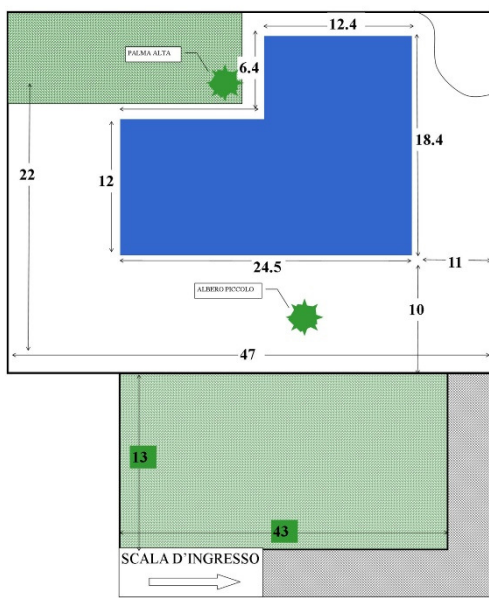

CASTELLO DI SAN MARCO
Charming Hotel & SPA

Parco mediterraneo

*Un grande specchio d'acqua circondato da rigogliosa vegetazione
Mediterranea. Ampi spazi per cocktail e convivi e spettacoli.
Possibilità di copertura con gazebi crystal, sino a 550 posti.*

CAPIENZA

A Banchetto	480
Con gazebi	550
A cocktail	600

SERVIZI

Proiezioni o.r.
Wi-Fi
Filodiffusione