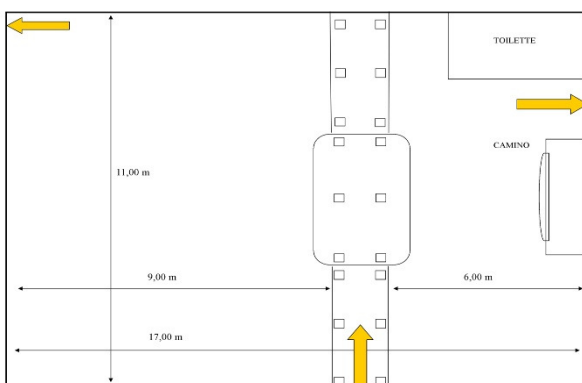

CAPIENZA

A platea	60
A Banchetto	80
A cocktail	120

SERVIZI

Proiezioni (o.r.)
Wi-Fi
Filodiffusione