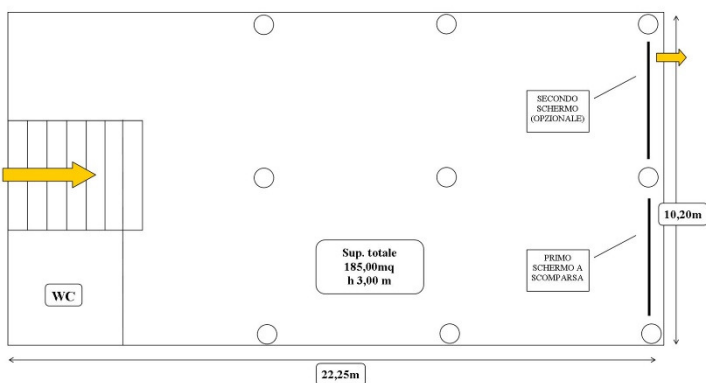

### **CAPIENZA**

A platea	170
A Banchetto	130
A cocktail	250